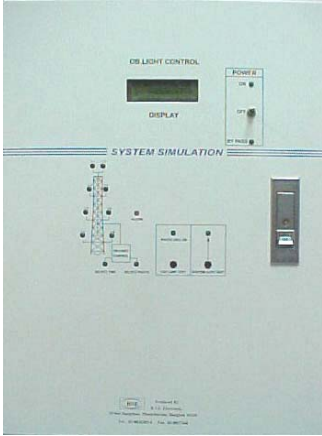

Specification Obstruction light of control box

BSE OBSTRUCTION LIGHT CONTROLLERS

@ สำหรับควบคุมโคมไฟให้กะพริบพร้อมกัน 8 ดวง

Model: TS3-48-8F100

ระบบการทำงาน

1. ใช้ Micro Controller ควบคุมการทำงาน
2. Input ใช้ไฟ 220-240 Vac 50 Hz, Output เป็นไฟ 220-240 Vac 50 Hz
3. Output 4 line ใช้งานกับหลอดไฟชนิด Incandescent ขนาด 220-230 Vac, 100W โดยในแต่ละ Line ถูกต่อด้วยหลอดไฟ 100W จำนวน 2 ดวง
4. มีวงจรป้องกัน Transient protection มาตรฐานที่ระดับ 6 KV 3 KA และสามารถป้องกันได้สูงสุดที่ 20 KV 10 KA

โหมดการทำงาน

1. Manual Mode หลอดไฟ Ob. Light จะทำงานทันที (ไม่ขึ้นอยู่กับระบบควบคุม)
2. Auto Mode หลอดไฟ Ob. Light จะทำงานตามการสั่งงานของระบบควบคุม (Timer/Photo)
3. OFF Mode ปิดเครื่องไม่จ่ายไฟเข้าระบบตู้ควบคุม

ลักษณะการทำงาน

- : Line 1 ; Lamp 1 & Lamp 2 ต่อขนานกัน การทำงานเป็นแบบกะพริบ
- : Line 2 ; Lamp 3 & Lamp 4 ต่อขนานกัน การทำงานเป็นแบบกะพริบ
- : Line 3 ; Lamp 5 & Lamp 6 ต่อขนานกัน การทำงานเป็นแบบกะพริบ
- : Line 4 ; Lamp 7 & Lamp 8 ต่อขนานกัน การทำงานเป็นแบบกะพริบ
- : แสดงการทำงานของหลอดไฟ Obstruction light บนจอแสดงสถานะที่หน้าตู้ควบคุม
- : สามารถปรับจังหวะการกะพริบได้ตั้งแต่ 20-60 ครั้งต่อนาที จังหวะการทำงานคือ ดิด 2 ส่วน ดับ 1 ส่วน

ระบบ Alarm

- : มีระบบ Alarm ของหลอดไฟบนจอแสดงสถานะทุกดวง สามารถตรวจเช็ค Alarm ได้ตรงหน้าจอ LCD , หลอด LED หน้าตู้ควบคุม และตำแหน่ง Terminal ของ Alarm contact

ขนาดของตู้

- : กว้าง 340 mm. ยาว 450 mm. หน้า 100 mm.