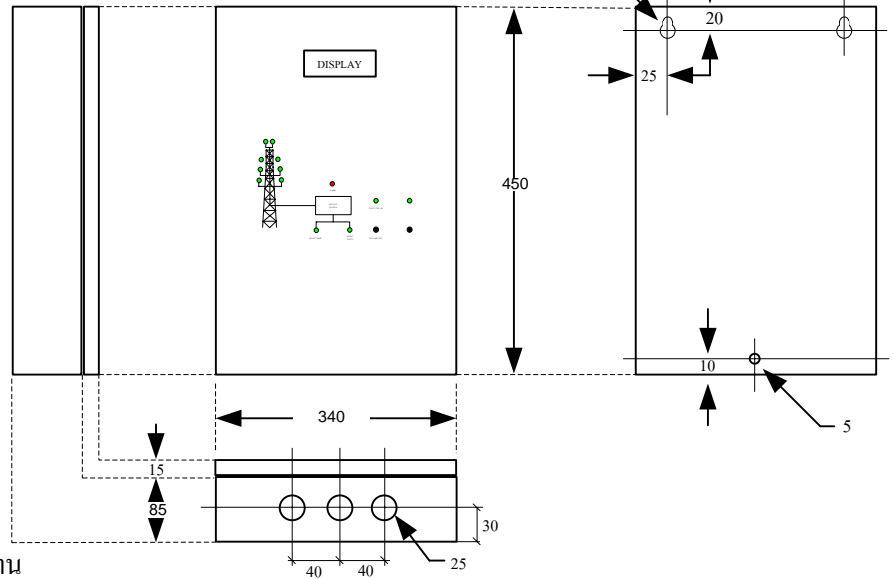

Specification Obstruction light of control box

BSE OBSTRUCTION LIGHT CONTROLLERS

@ สำหรับควบคุมโคมไฟให้กะพริบพร้อมกัน 8 ดวง

Model: TS3-48-8F100

ระบบการทำงาน

1. ใช้ Micro Controller ควบคุมการทำงาน
2. Input ใช้ไฟ 220-240 Vac 50 Hz, Output เป็นไฟ 220-240 Vac 50 Hz
3. Output 4 line ใช้งานกับหลอดไฟชนิด Incandescent ขนาด 220-230 Vac, 100W โดยในแต่ละ Line ถูกต่อด้วยหลอดไฟ 100W จำนวน 2 ดวง
4. มีวงจรป้องกัน Transient protection มาตรฐานที่ระดับ 6 KV 3 KA และสามารถป้องกันได้สูงสุดที่ 20 KV 10 KA

โหมดการทำงาน

1. Manual Mode หลอดไฟ Ob. Light จะทำงานทันที (ไม่ขึ้นอยู่กับระบบควบคุม)
2. Auto Mode หลอดไฟ Ob. Light จะทำงานตามการสั่งงานของระบบควบคุม (Timer/Photo)
3. OFF Mode ปิดเครื่องไม่จ่ายไฟเข้าระบบตู้ควบคุม

ลักษณะการทำงาน

- : Line 1 ; Lamp 1 & Lamp 2 ต่อขนานกัน การทำงานเป็นแบบกะพริบ
- : Line 2 ; Lamp 3 & Lamp 4 ต่อขนานกัน การทำงานเป็นแบบกะพริบ
- : Line 3 ; Lamp 5 & Lamp 6 ต่อขนานกัน การทำงานเป็นแบบกะพริบ
- : Line 4 ; Lamp 7 & Lamp 8 ต่อขนานกัน การทำงานเป็นแบบกะพริบ
- : แสดงการทำงานของหลอดไฟ Obstruction light บนจอแสดงสถานะที่หน้าตู้ควบคุม
- : สามารถปรับจังหวะการกะพริบได้ตั้งแต่ 20-60 ครั้งต่อนาที จังหวะการทำงานคือ ดิด 2 ส่วน ดับ 1 ส่วน

ระบบ Alarm

- : มีระบบ Alarm ของหลอดไฟบนจอแสดงสถานะทุกดวง สามารถตรวจเช็ค Alarm ได้ตรงหน้าจอ LCD , หลอด LED หน้าตู้ควบคุม และตำแหน่ง Terminal ของ Alarm contact

ขนาดของตู้

- : กว้าง 340 mm. ยาว 450 mm. หน้า 100 mm.